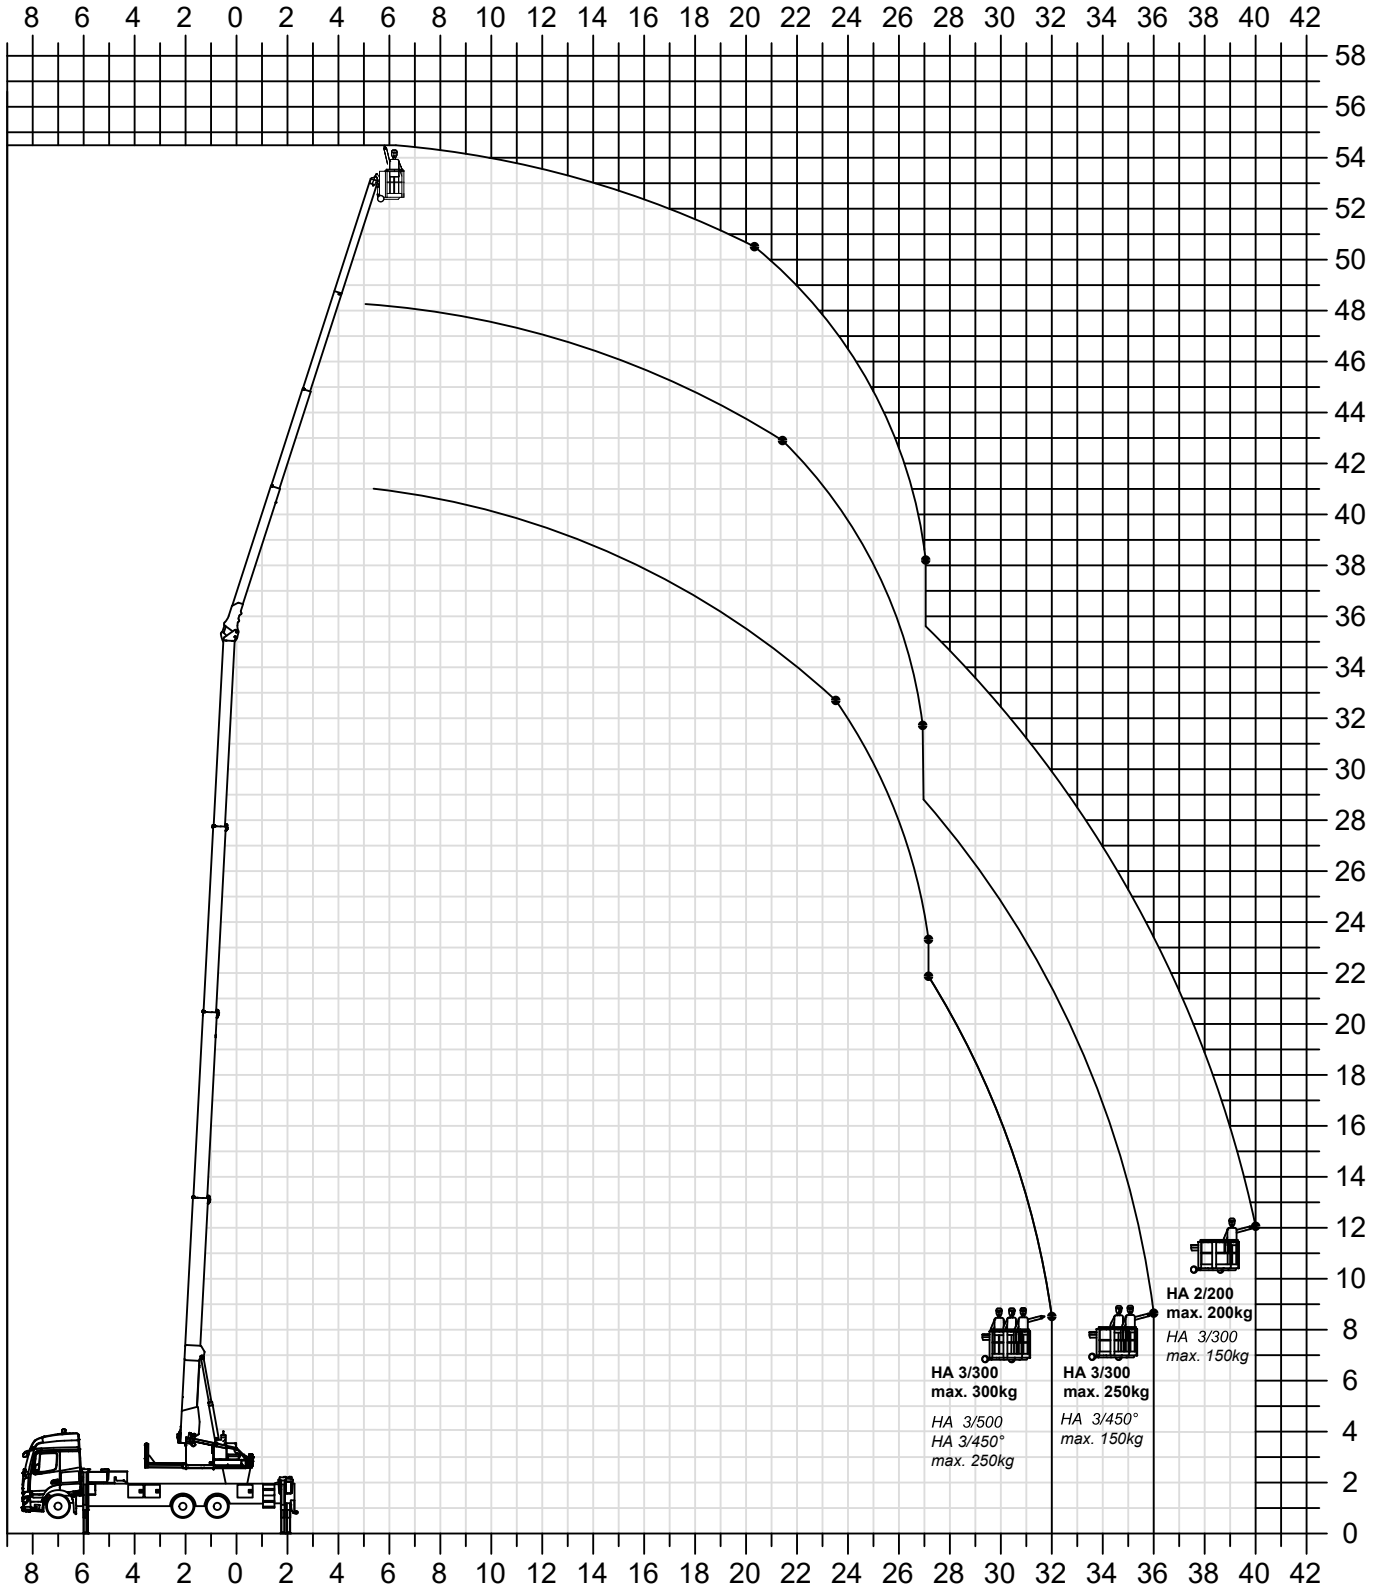

# K 1100 RSX / RH / RHX

25.06.2021

Ausladungswerte variieren, je nach Trägerfahrzeug.

K 1100 RSX / RH / RHX Bühne HA 2/200 HA 3/300 HA 3/450°

Ausladungswerte variieren, je nach Trägerfahrzeug.