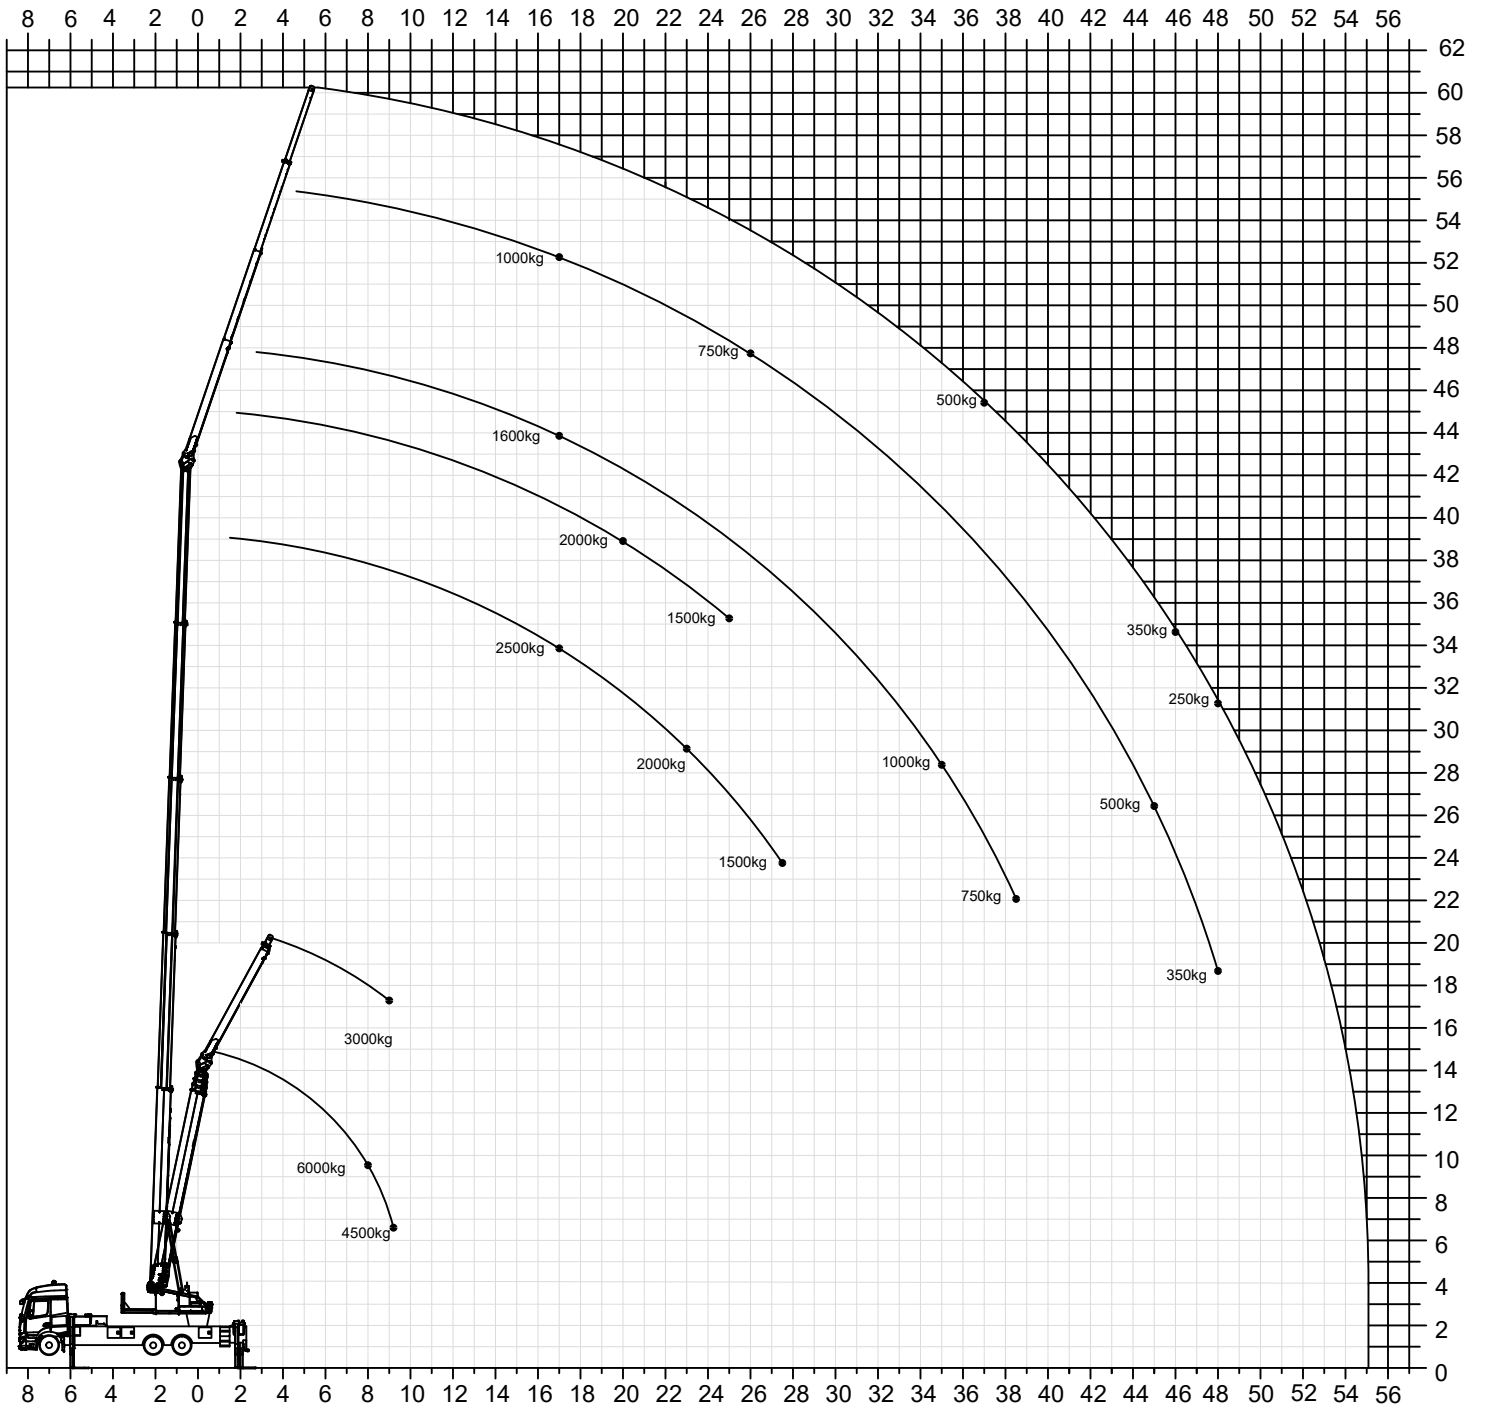

# K 1100 RSX / RH / RHX

25.06.2021

Ausladungswerte variieren, je nach Trägerfahrzeug.

K 1100 RSX / RH / RHX Bühne HA 2/200 HA 3/300 HA 3/450°

Ausladungswerte variieren, je nach Trägerfahrzeug.